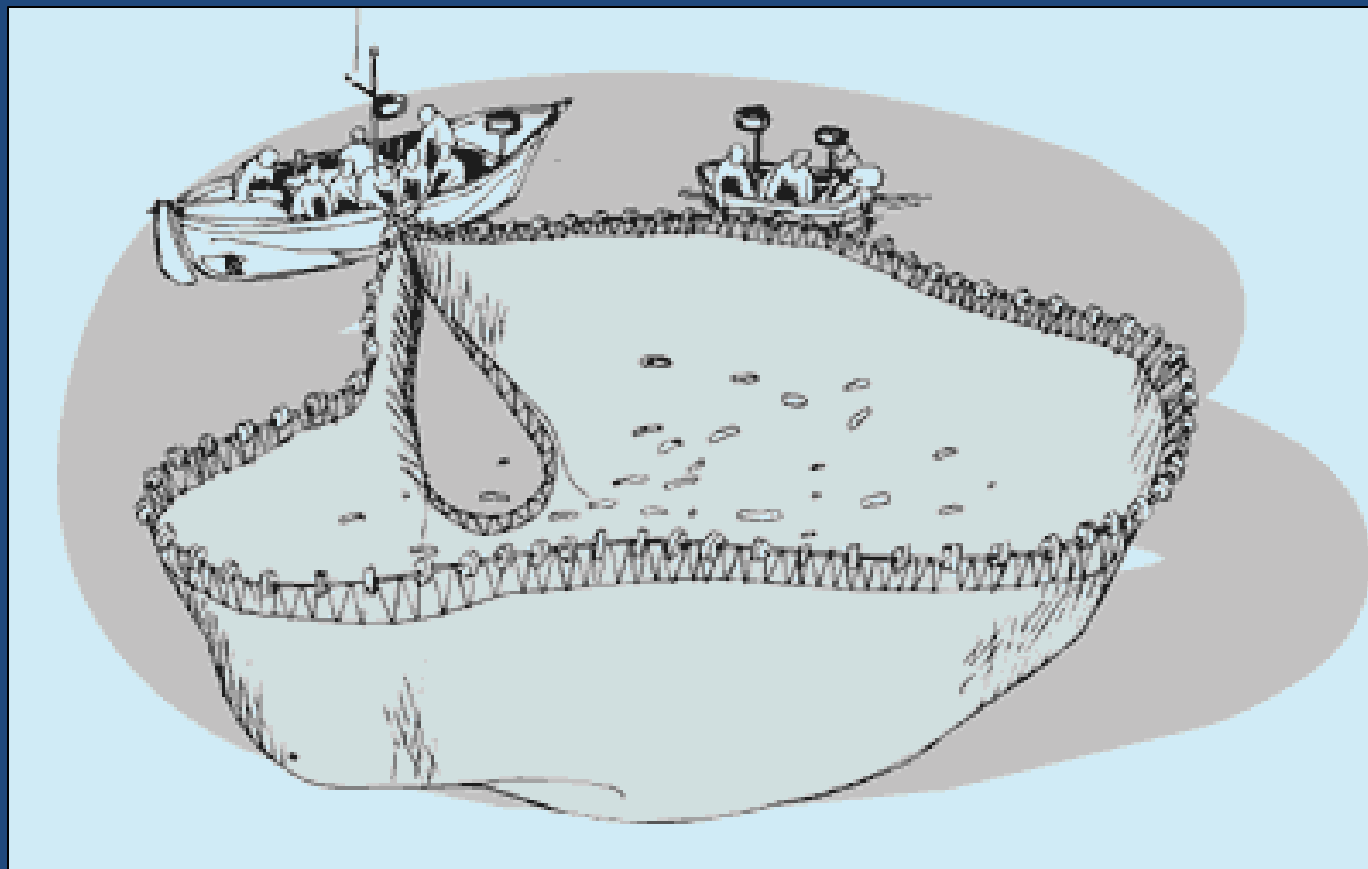

Rede de Cerco com retenida

NH: 12

DC: 1/2 milha

EA: chicharro

DR: 120 braças de comprimento por 30 de altura

E: peixe moído e batata

Legenda

NH – Nº de homens

DC – Distância de Costa

EA – Espécie Alvo

DR – Dimensão da rede

E - Engodo