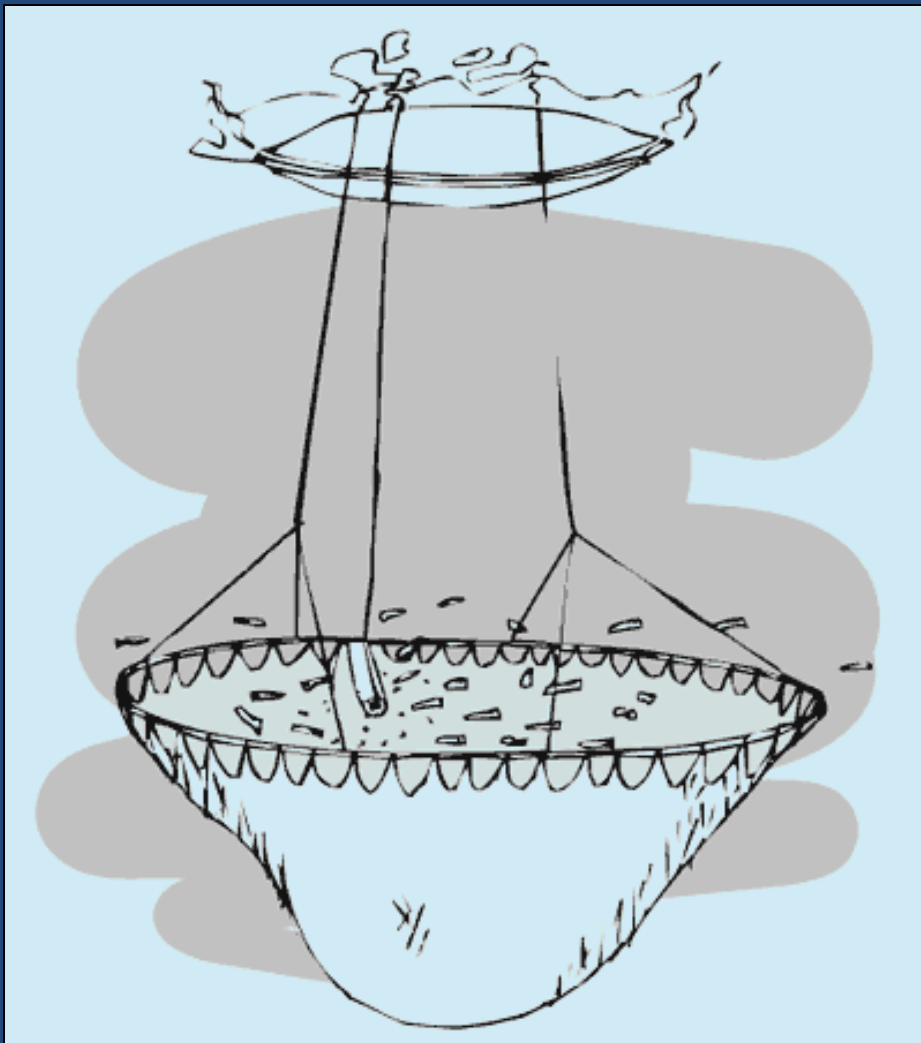

# Enchelevar

**NH:** 15 a 18

**DC:** 1 a 3 milhas até 100 braças de profundidade

**EA:** chicharro caneco, besugo, cavala

**DR:** 17,5 braças de largura por 8 de altura

**E:** chicharro e batata moídos

(Derivação: Fole)

## Legenda

NH – Nº de homens

DC – Distância de Costa

EA – Espécie Alvo

DR – Dimensão da rede

E - Engodo